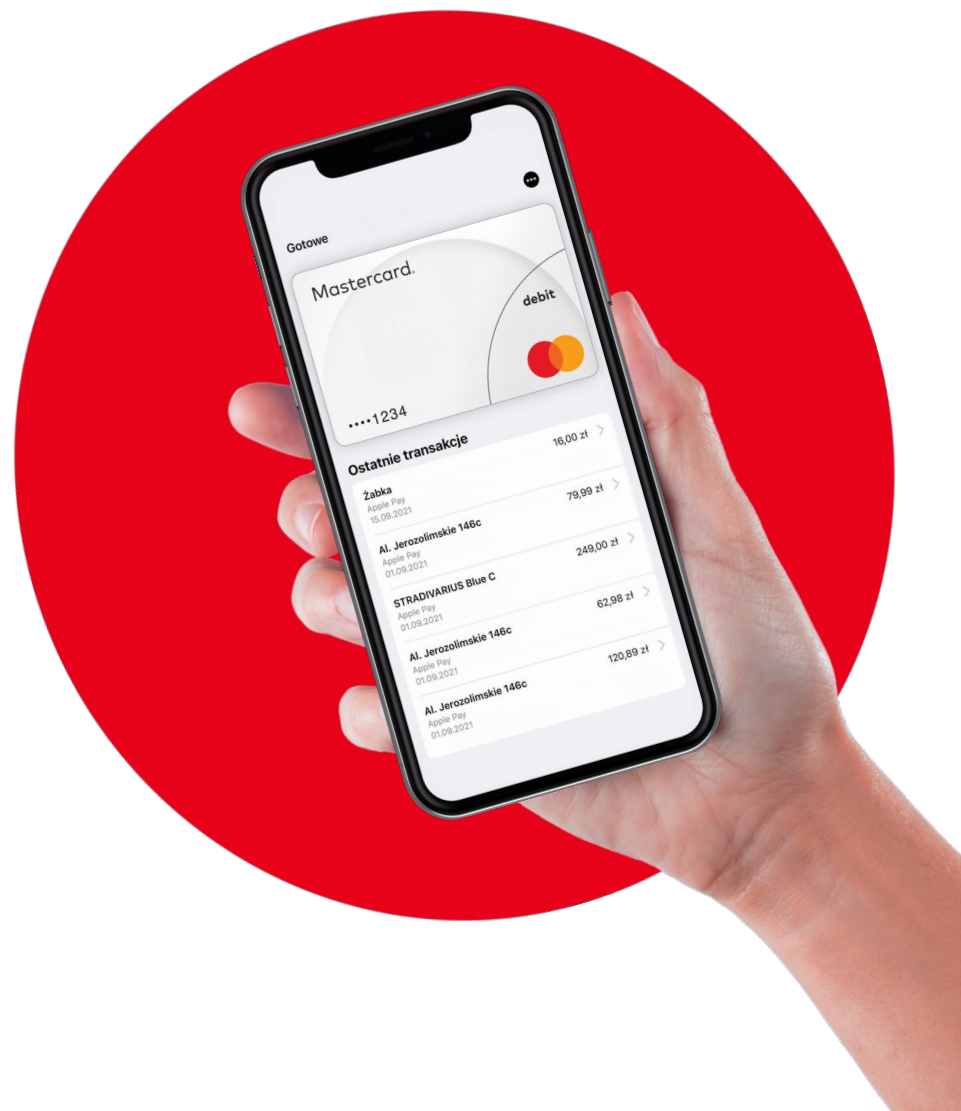

Płać, zbieraj i odbieraj
nagrody w programie
Mastercard® Bezcenne® Chwile

Program Bezcenne Chwile - korzyści

Dzięki **Mastercard Bezcenne Chwile** każda transakcja kartą Mastercard nagradzana jest punktami w programie.

Klient może zebrać punkty:

- u Partnerów Programu - do **8 pkt** za każde wydane **5 pln**
- **1 pkt** za każde wydane **50 pln** poza Partnerami programu.

Dzięki temu Klient może wyznaczać cele (wybierać nagrody) i kolekcjonować przeżycia i przybliżając się do tego, co **#bezcenne**

3 proste zasady programu

1

Płać

Za każdą płatność kartą Mastercard zarejestrowaną w programie użytkownik otrzymuje punkty

2

Zbieraj

1 pkt za każde 50 zł wydane na terenie Polski
do 8 pkt za każde 5zł wydane u partnerów programu