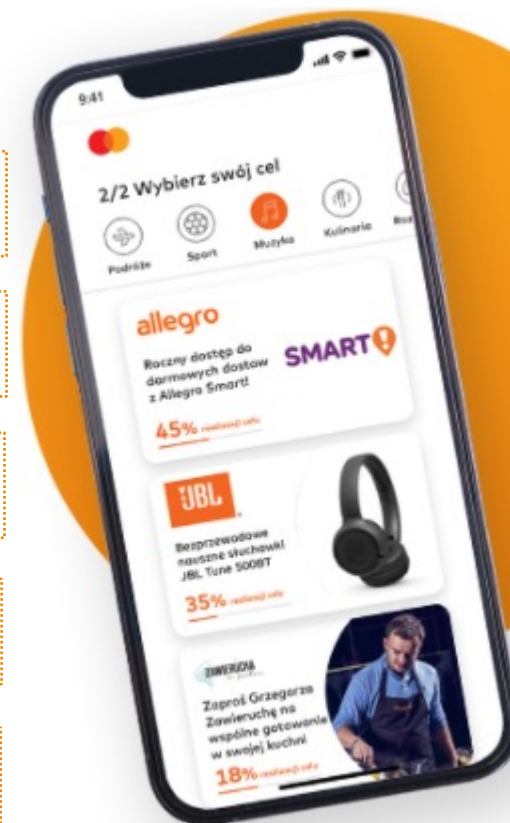

Katalog nagród – przykładowe nagrody Standard & Premium

Mass

Bilet na MŚ w Lotach Narciarskich w Planicy

Bilet na koncert muzyczny

Bilet do kina

Voucher 50 PLN do Douglas

Bilet do parku rozrywki „Farma Iluzji”

Słuchawki Logitech G432

Premium

Wyjazd all inclusive na MŚ w Lotach Narciarskich w Planicy

Bilet na koncert muzyczny + meet&greet z artystą

Prywatny seans w Cinema City

Indywidualne warsztaty makijażu z Magdaleną Pieczonką

Rodzinny wyjazd do Disneyland® Paris

Zagraj z Pashą – jednym z najwybitniejszych polskich e-sportowców