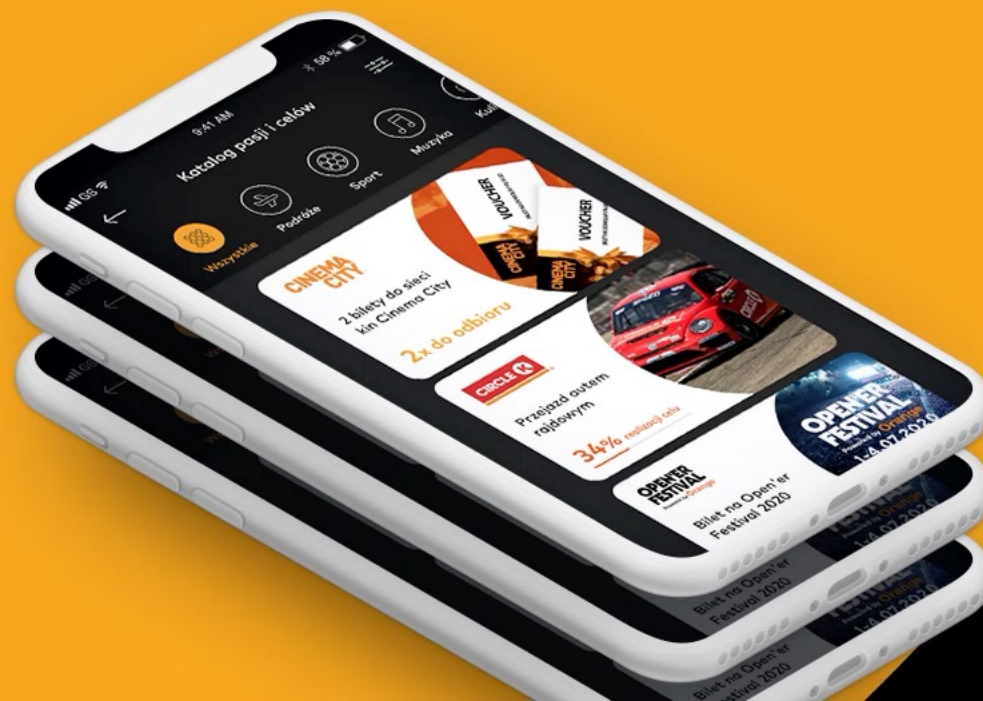

NAGRODA FIZYCZNA

wysyłka nagrody
kurierem 4-12 dni

SUBSKRYPCJA

odbiór natychmiast po redempcji
SMS lub drogą mailową PDF

PRZEŻYCIA

do ustalenia
indywidualnie z klientem

Strefa Premium

Proste zasady wejścia

Ekskluzywne nagrody niedostępne
w standardowym katalogu

Welcome bonus

Płacić bezgotówkowo
średnio 3000 PLN
przez 3 miesiące z rzędu

Tak:

Dostęp do Strefy
Premium na 12 miesięcy

Nie:

Co miesiąc kolejna
szansa na wejście do
Strefy Premium