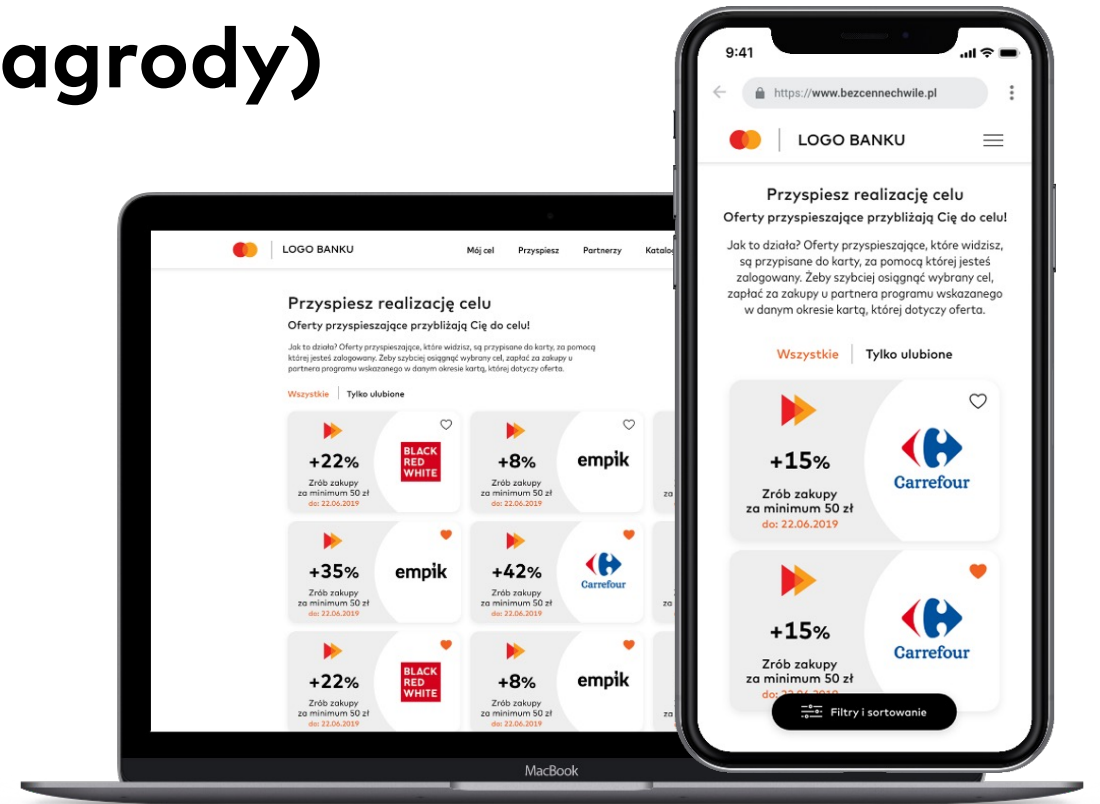

DOUGLAS

Voucher Douglas 50 PLN

empik

Voucher 50 PLN Empik do wykorzystania w sklepie internetowym

CIRCLE K

50 PLN do Circle K

Smgk

50 PLN do wykorzystania w sklepach stacjonarnych

W.KRUK 1840

Voucher 50 PLN do W.KRUK

RTV EURO AGD

Voucher 50 PLN do RTV Euro AGD

Partnerzy programu

Przyspieszenia do Celu (Nagrody)

Przyspieszacze to specjalnie przygotowane dla użytkowników oferty partnerów programu, które umożliwiają szybszą realizację celu i odbiór nagrody.

Jak to działa? Oferty przyspieszające, które widzi użytkownik, są przypisane do karty, za pomocą której jest zalogowany. Żeby szybciej osiągnąć wybrany cel, należy zapłacić za zakupy u partnera programu wskazanego w danym okresie kartą, której dotyczy oferta.

 Mastercard® Bezcenne® Chwile

**Szybszy odbiór nagrody?
To proste!**

Osiągnij cel w programie Mastercard® Bezcenne® Chwile jeszcze szybciej, korzystając z przyspieszających ofert partnerów przy płatności za zakupy kartą.