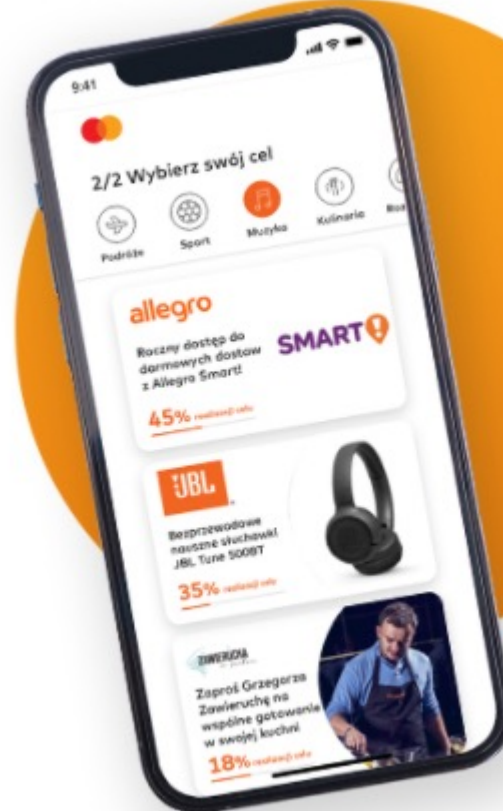

Katalog nagród – przykładowe nagrody przeżyciowe

Wyjazd na Półfinał UEFA Champions League

Udział w Festiwalu Filmowym w Cannes

Wyjazd na festiwal filmowy Berlinale

Kolacja w restauracji Acro by Paco Perez

Bilet na MŚ w Lotach Narciarskich w Planicy

Zakupy ze stylistą gwiazd

Backstage tour 30. Finał Wielkiej Orkiestry Świątecznej Pomocy

Zaproszenie VIP na oficjalną premierę filmu

Dostępu do pakietu
IPLA POLSAT SPORT PREMIUM

Wyjazd na MŚ w Lotach Narciarskich
w Planicy