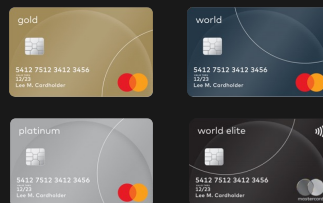

Strefa Premium

Strumień kart Premium

Wsparcie bankowej segmentacji

Karty premium

Dedykowane Benefity

Bezpłatne ubezpieczenie dla zakupów e-commerce

Przedłużona gwarancja

Gwarancja najniższej ceny

Ochrona od utraty zakupu

Strumień kart w Programie

Wprowadzenie segmentacji behawioralnej

Karty Mastercard w programie Bezcenne Chwile

Wszystkie karty z dostępem do programu Bezcenne Chwile, wydatkujące średnio 3000PLN miesięcznie

Strefa Premium w programie Bezcenne® Chwile

Ekskluzywny katalog nagród

Ubezpieczenie rezygnacji z biletu

Fast-Track na lotnisku